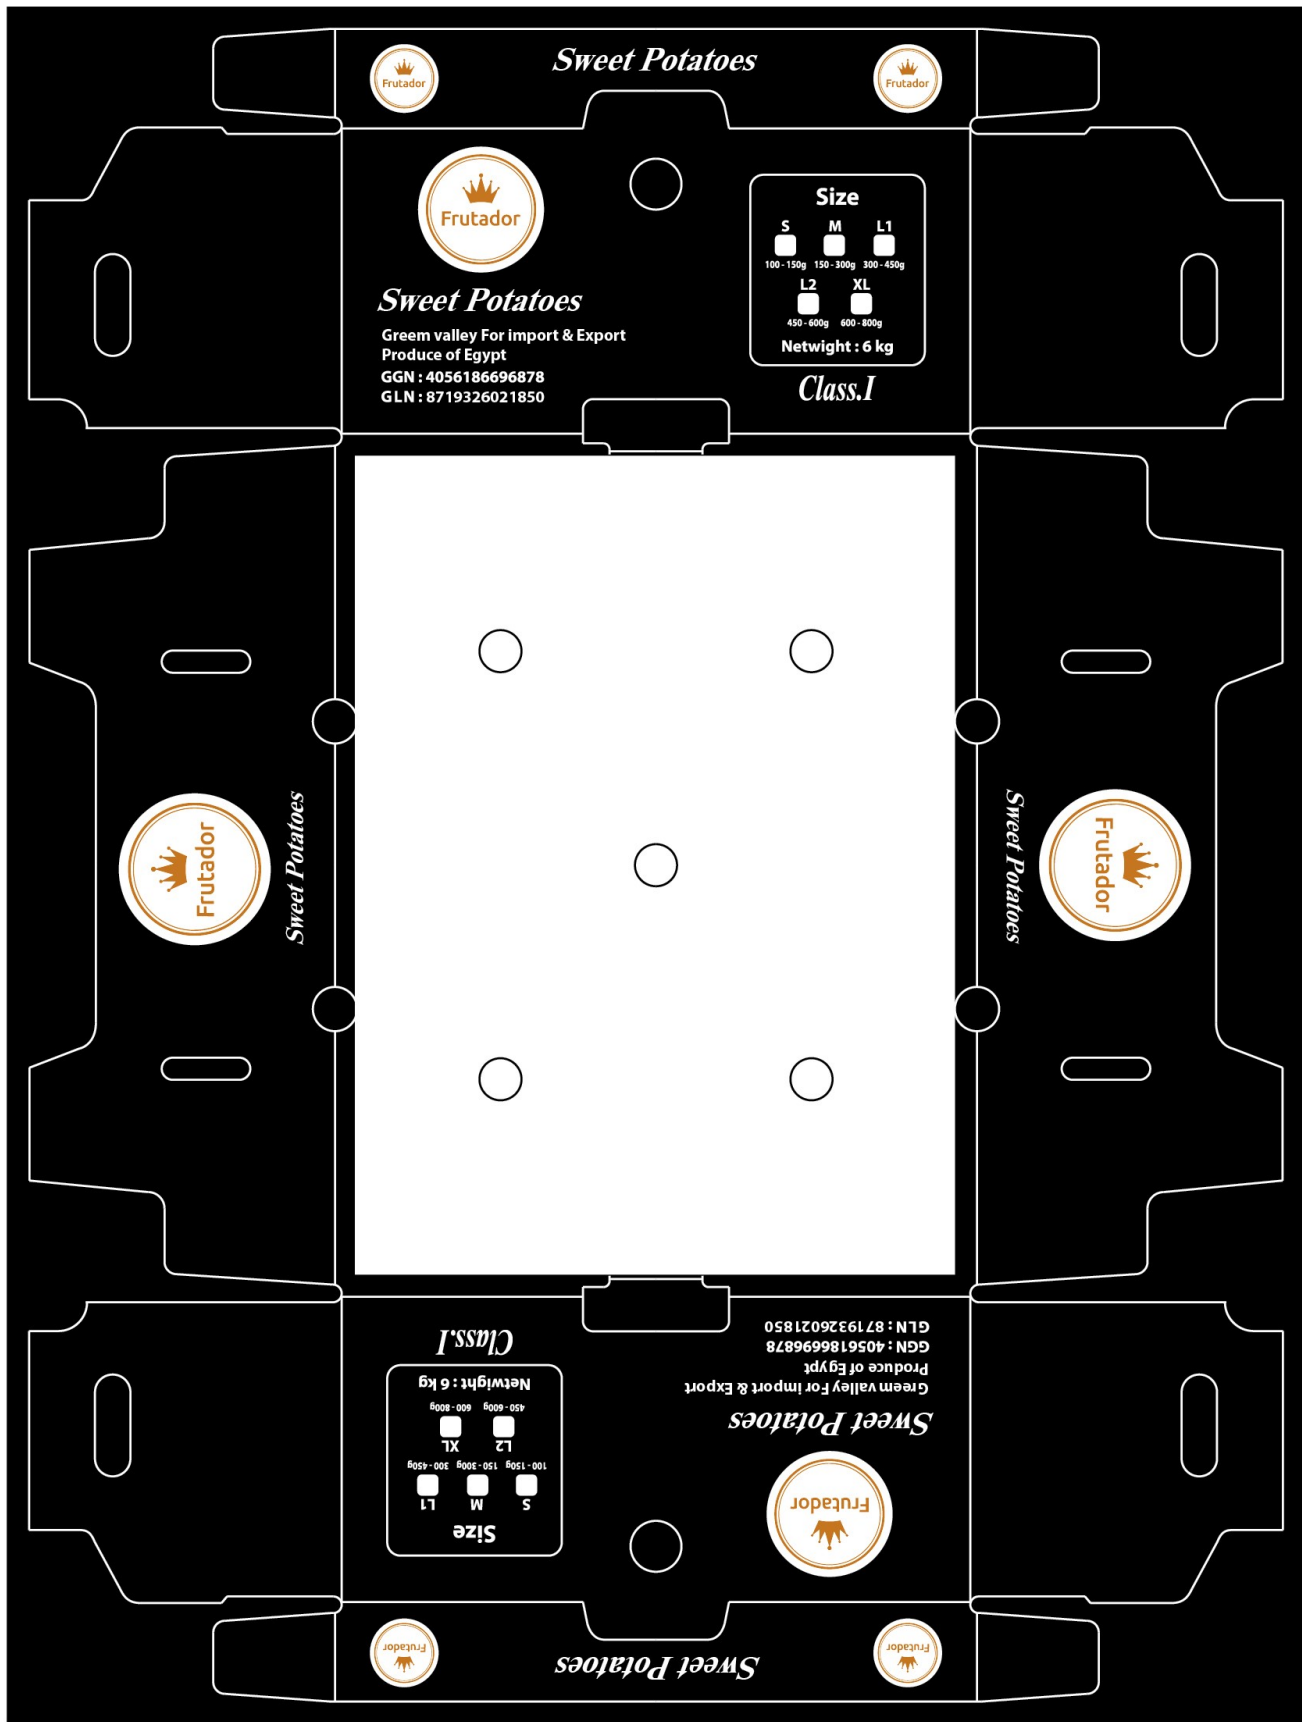

Customer :	جرين فالي	Sales No.		Pantone Color Code							
Description :	كرتون بطاطا فروتا دور	-									
Box Num :	-	Code	-	<input checked="" type="radio"/> NEW	<input type="radio"/> Mod	<input type="radio"/> RE	-	-	-	-	-

Length طول	Width عرض	Height ارتفاع	Edit date تاريخ التعديل	Notes ملاحظات	
39	29	13.8	/ / 2016	<input checked="" type="radio"/> Semble <input type="radio"/> Forma	Code <input type="text" value="-"/> Plate Check <input checked="" type="radio"/>
Design Manager	Tarek Alshekh 7 - 6 - 2016	Art Work Check		Client Approval	أقر بان البيانات صحيحة والعلامة التجارية تخص شركتنا .